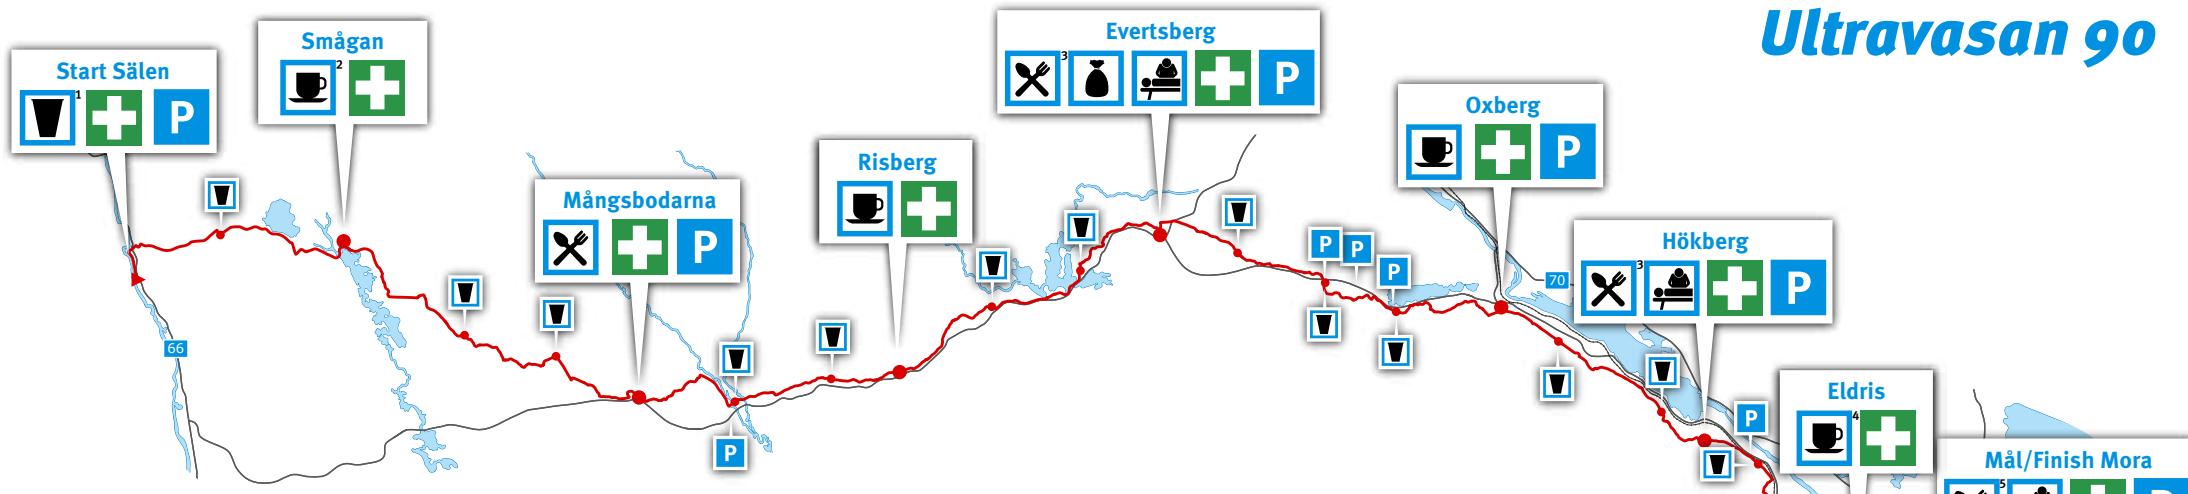

Ultravasan 90

- Smörgåsar, pannkakor, vatten, Enervits sportdryck, kaffe, buljong, Ekströms blåbärssoppa, vasaloppsbullar, glutenfria vasaloppsbullar, saltgurka, banan och godis

Sandwiches, pancakes, water, Enervit sport drink, coffee, bouillon, Ekströms blueberry soup, Vasaloppet buns, gluten-free Vasaloppet buns, pickled gherkin, bananas and candy

- ³ I Evertsberg och Hökberg serveras även coladryck

In Evertsberg and Hökberg, cola also is served

- ⁵ Dryck och tilltugg efter mål

Drinks and snacks after the finish

- Toaletter Toilets

- Vatten och Enervits sportdryck

Water and Enervit sport drink

- ¹ Vid start endast vatten

Only water at the start

- Vatten, Enervits sportdryck, Ekströms blåbärssoppa, kaffe, buljong, vasaloppsbullar, glutenfria vasaloppsbullar och saltgurka

Water, Enervit sport drink, Ekströms blueberry soup, coffee, bouillon, Vasaloppet buns, gluten-free Vasaloppet buns and pickled gherkin

- ² Smågan – begränsat utbud: Vatten, Enervit sportdryck och kaffe

Smågan – limited supply: Water, Enervit sport drink and coffee

- ⁴ I Eldris serveras även coladryck

In Eldris, cola also is served

- Toaletter Toilets

Massage Massage

- Möjlighet till en kortare massage

Possibility of a short massage

Ombyte Clothes change

Clothes change

Passertider Expected intermediate times

Första–sista löpare First–last runner

Sälen	05.00
Smågan	05.45–07.00
Mångsbodarna	06.35–09.20
Risberg	07.20–11.10
Evertsberg	08.05–13.20
Oxberg	09.00–15.50
Hökberg	09.35–17.20
Eldris	10.15–19.00
Mora	10.50–20.30

Sjukvård
Medical care

Reptid
Time restriction

Publikparkering
Spectator parking

— Bilväg Road

— Ultravasan 90

START
Sälen

11,2 km

14,3 km

10,8 km

12,4 km

15,0 km

9,2 km

10,2 km

8,9 km

MÅL/FINISH
Mora

Smågan

Mångsbodarna

Risberg

Evertsberg

Oxberg

Hökberg

Eldris

500 m
400
300
200
100

92

81

66

56

43

28

19

9

0