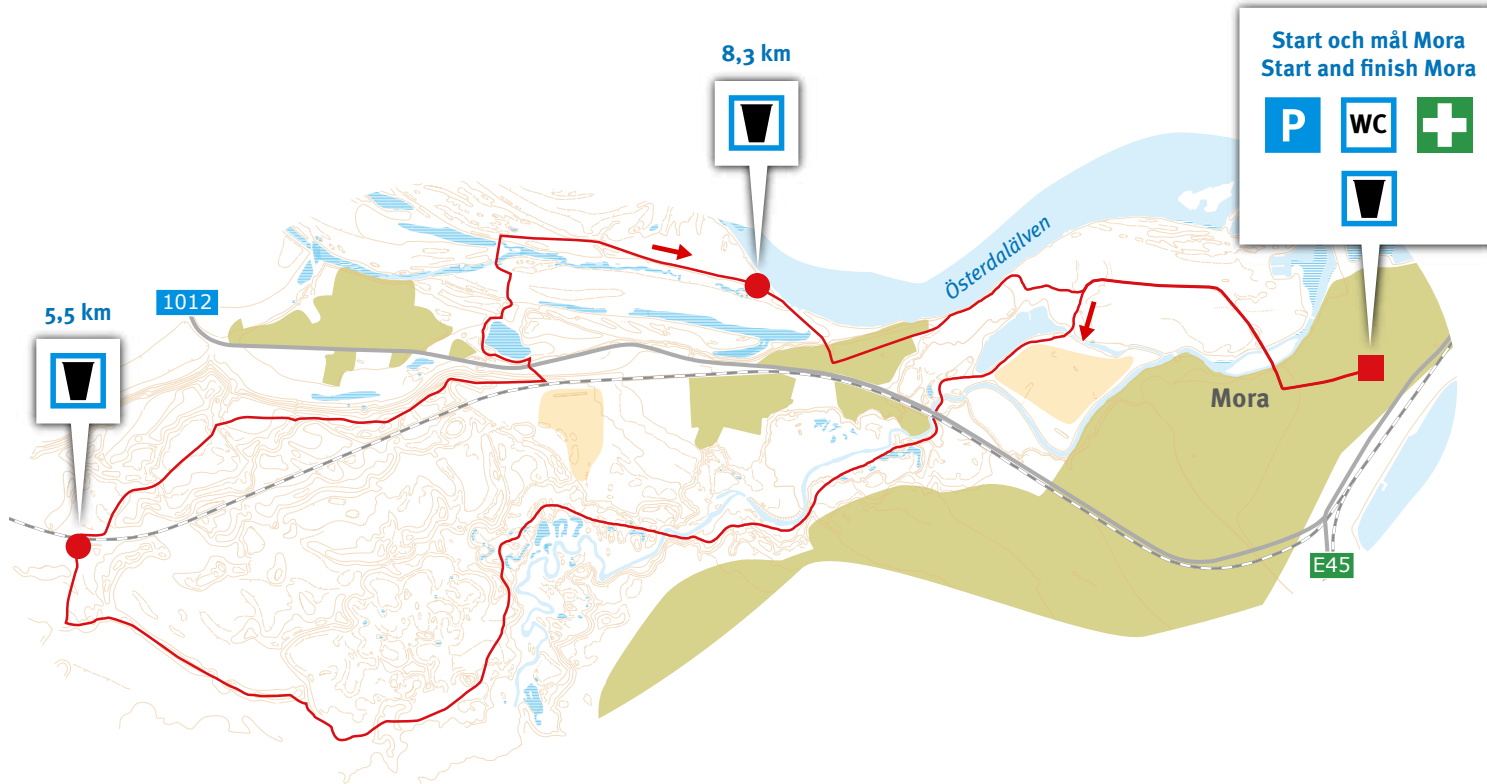

Trailvasan 10

-  • Vatten och Enervits sportdryck
Water and Enervit sport drink
-  Sjukvård
Medical care
-  Toaletter
Toilets
-  **Publikparkering**
Spectator parking
-  Bilväg Road
-  Trailvasan 10, 10 km
-  Start och mål Start and finish