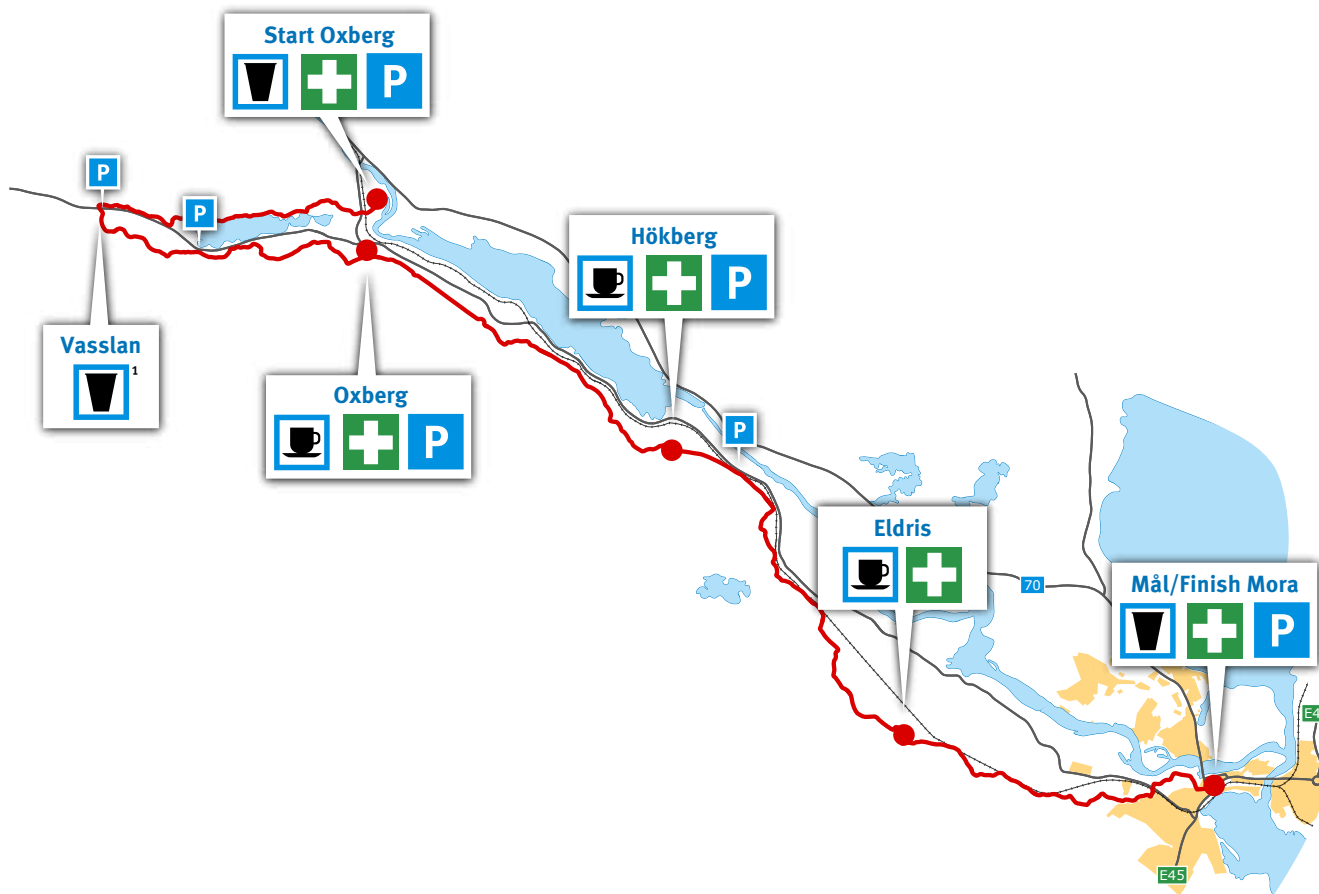

Vasaloppet 45

Vasaloppskontroll *Vasaloppet checkpoint*

- Vatten, Enervit sportdryck, Ekströms blåbärsoppa, Knorr grönsaksbuljong, kaffe och vasaloppbullar
Water, Enervit sport drink, Ekströms blueberry soup, Knorr vegetable bouillon, coffee and Vasaloppet buns
- Vallaservice med fästvalla och reparationer av utrustning
Waxing service with grip wax and help with repairs
- Toaletter *Toilets*

Vätskestation *Refreshment station*

- Vatten och Enervit sportdryck vid starten, vatten och saft vid målet
Water and Enervit sport drink at the start, water and juice at the finish
- ¹ Vasslan – Endast vatten
Vasslan – Water only

Sjukvård *Medical care*

Reptid *Time restrictions*

Publikparkering *Spectator parking*

— Bilväg *Road*

— Vasaloppet 45

• Vasaloppskontroll *Vasaloppet checkpoint*